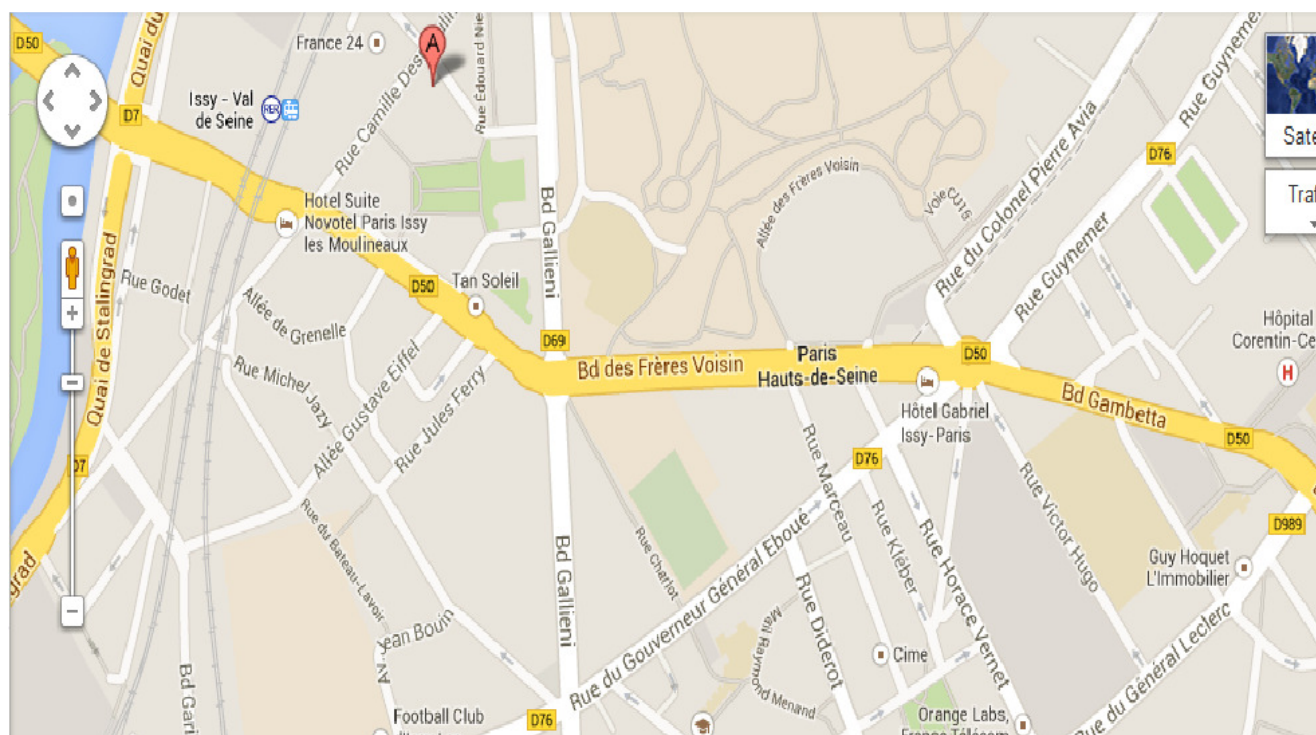

Accès à la société Vision FP

Le siège de la société est à l'adresse :

13 Rue Camille Desmoulins

92130 Issy-les-Moulineaux

Standard téléphonique : 01 58 04 24 22

E-mail : contact@vision-fp.com

RER C, Arrêt : ISSY VAL DE SEINE, puis deux minutes à pied.